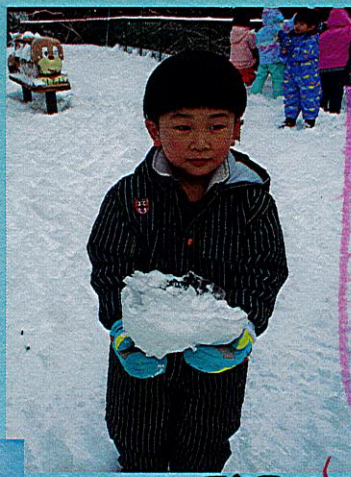

つらら
こんなにたくさん
あったよ!

上を見上げると...

屋根には大きなつらら!!

つらら食べたのちやおう...

まてまて

雪あそび

あの大きい
氷は
なあに?

大きい氷発見!!

R5.1 1組組

顔より大きいつらら!!

(空を見て) くもの流れや景色を
見ているのかな?

新雪にダイブ!!

きもちいいな~!

雪の上
きもちいいな~!

雪に寝転がった時の
感触(つわつわ、キツ)や

音がおもしろかったよ

ゆきだるま 作ったよ

雪をじっと見つめています

雪をたくさん集めて...

雪でロッキンパッピーをゴシゴシ

ロッキンパッピーの上で雪が滑っていくの
楽しんでいるのかな?

滑り台にもたくさん雪がある!!

何をやるのかな?

雪の上を泳いでいます

フェンスの上
にも雪が
あったよ!

新雪にダイブしたり、足跡や手形をつけたり
つららや氷を発見したり、雪探し、氷探しを
したり... 五感を働かせ雪遊びを
していました。
寒くてもんっちらら~
いつまでも遊んでいたい程、雪遊びに
夢中の子ども達でした!

進めるかな?~?