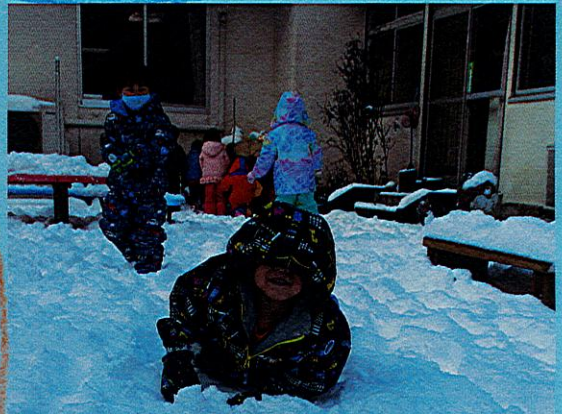

R5.1 1組組

顔より大きいつらら!!

(空を見て) くもの流れや景色を
見ているのかな?

新雪にダイブ!!

きもちいいな~!

雪の上
きもちいいな~!

雪に寝転がった時の
感触(つわつわ、キツ)や

音がおもしろかったよ

ゆきだるま 作ったよ

雪をじっと見つめています

雪をたくさん集めて...

雪でロッキンパッピーをゴシゴシ

ロッキンパッピーの上で雪が滑っていくの
楽しんでいるのかな?

滑り台にもたくさん雪がある!!

何をやるのかな?

雪の上を泳いでいます

フェンスの上
にも雪が
あったよ!

新雪にダイブしたり、足跡や手形をつけたり
つららや氷を発見したり、雪探し、氷探しを
したり... 五感を働かせ雪遊びを
していました。
寒くてもんっちらら~
いつまでも遊んでいたい程、雪遊びに
夢中の子ども達でした!

進めるかな?~?