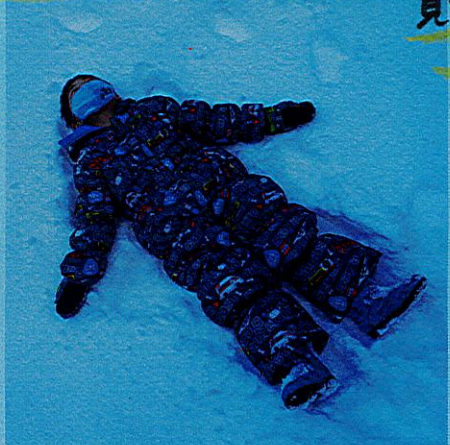

つらら
こんなにたくさん
あったよ!

上を見上げると...

屋根には大きなつらら!!

つらら食べたのちやおう...

まてまて

雪あそび

あの大きい
氷は
なあに?

大きい氷発見!!

R5.1 1組組

顔より大きいつらら!!

(空を見て) くもの流れや景色を
見ているのかな?

新雪にダイブ!!

きもちいいな~!

雪の上
きもちいいな~!

雪に寝転がった時の
感触(つわつわ、キツ)や

音がおもしろかったよ

ゆきだるま 作ったよ

雪をじっと見つめています

雪をたくさん集めて...

雪でロッキンパッピーをゴシゴシ

ロッキンパッピーの上で雪が滑っていくの
楽しんでいるのかな?

滑り台にもたくさん雪がある!!

何をやるのかな?

雪の上を泳いでいます

フェンスの上
にも雪が
あったよ!

新雪にダイブしたり、足跡や手形をつけたり
つららや氷を発見したり、雪探し、氷探しを
したり... 五感を働かせ雪遊びを
していました。
寒くてもんっちらら~
いつまでも遊んでいたい程、雪遊びに
夢中の子ども達でした!

進めるかな?~?