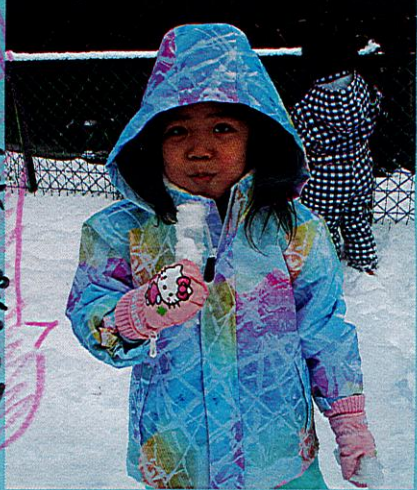

つらら
こんなにたくさん
あったよ!

上を見上げると...

屋根には大きなつらら!!

つらら食べたのちやおう...

まてまて

雪あそび

あの大きい
氷は
なあに?

大きい氷発見!!

R5.1 1組組

顔より大きいつらら!!

(空を見て) くもの流れや景色を
見ているのかな?

新雪にダイブ!!

きもちいいな~!

雪の上
きもちいいな~!

雪に寝転がった時の
感触(つわつわ、キツ)や

音がおもしろかったよ

ゆきだるま 作ったよ

雪をじっと見つめています

雪をたくさん集めて...

雪でロッキンパッピーをゴシゴシ

ロッキンパッピーの上で雪が滑っていくの
楽しんでいるのかな?

滑り台にもたくさん雪がある!!

何をやるのかな?

雪の上を泳いでいます

フェンスの上
にも雪が
あったよ!

新雪にダイブしたり、足跡や手形をつけたり
つららや氷を発見したり、雪探し、氷探しを
したり... 五感を働かせ雪遊びを
していました。
寒くてもんっちらら~
いつまでも遊んでいたい程、雪遊びに
夢中の子ども達でした!

進めるかな?~?