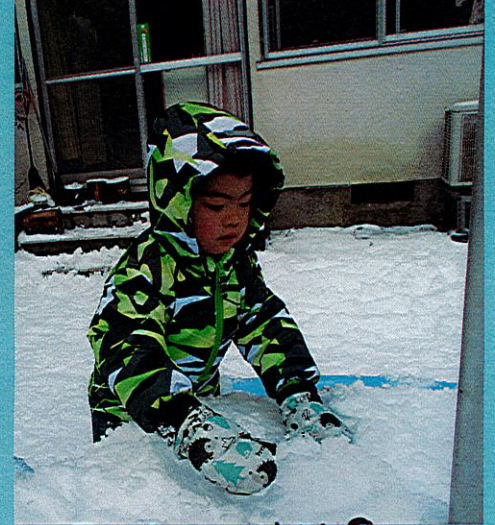

つらら
こんなにたくさん
あったよ!

上を見上げると...

屋根には大きなつらら!!

つらら食べたのちやおう...

まてまて

雪あそび

あの大きい
氷は
なあに?

大きい氷発見!!

R5.1 1組組

顔より大きいつらら!!

(空を見て) くもの流れや景色を
見ているのかな?

新雪にダイブ!!

きもちいいな~!

雪の上
きもちいいな~!

雪に寝転がった時の
感触(つわつわ、キツ)や

音がおもしろかったよ

ゆきだるま 作ったよ

雪をじっと見つめています

雪をたくさん集めて...

雪でロッキンパッピーをゴシゴシ

ロッキンパッピーの上で雪が滑っていくの
楽しんでいるのかな?

滑り台にもたくさん雪がある!!

何をやるのかな?

雪の上を泳いでいます

フェンスの上
にも雪が
あったよ!

新雪にダイブしたり、足跡や手形をつけたり
つららや氷を発見したり、雪探し、氷探しを
したり... 五感を働かせ雪遊びを
していました。
寒くてもんっちらら~
いつまでも遊んでいたい程、雪遊びに
夢中の子ども達でした!

進めるかな?~?